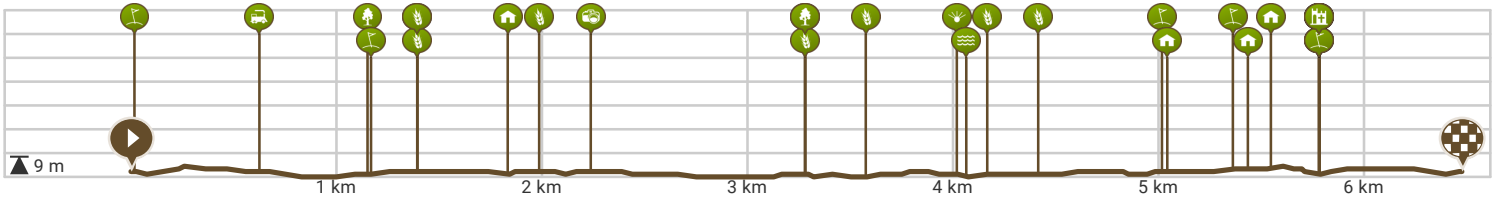

# DRONGEN - 2

Bekijk op mobiel

Door Etienne

Lengte: 6.47 km

Stijging: 12 m

Moeilijkheidsgraad: 2/10

Drongenstationstraat, 9031 Gent, Vlaanderen, België

Drongenstationstraat, 9031 Gent, Vlaanderen, België