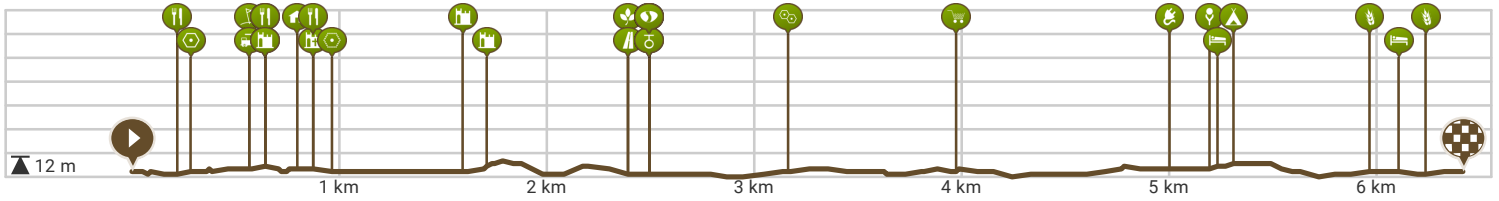

De Pinte LUS - 1

Bekijk op mobiel

Door Etienne

Lengte: 6.41 km

Stijging: 15 m

Moeilijkheidsgraad: 1/10

Polderbos 20, 9840 De Pinte, Vlaanderen, België

Polderbos 20, 9840 De Pinte, Vlaanderen, België

Powered by routeyou

Map Data: © OpenStreetMap Contributors; Cartography: © RouteYou

200 m