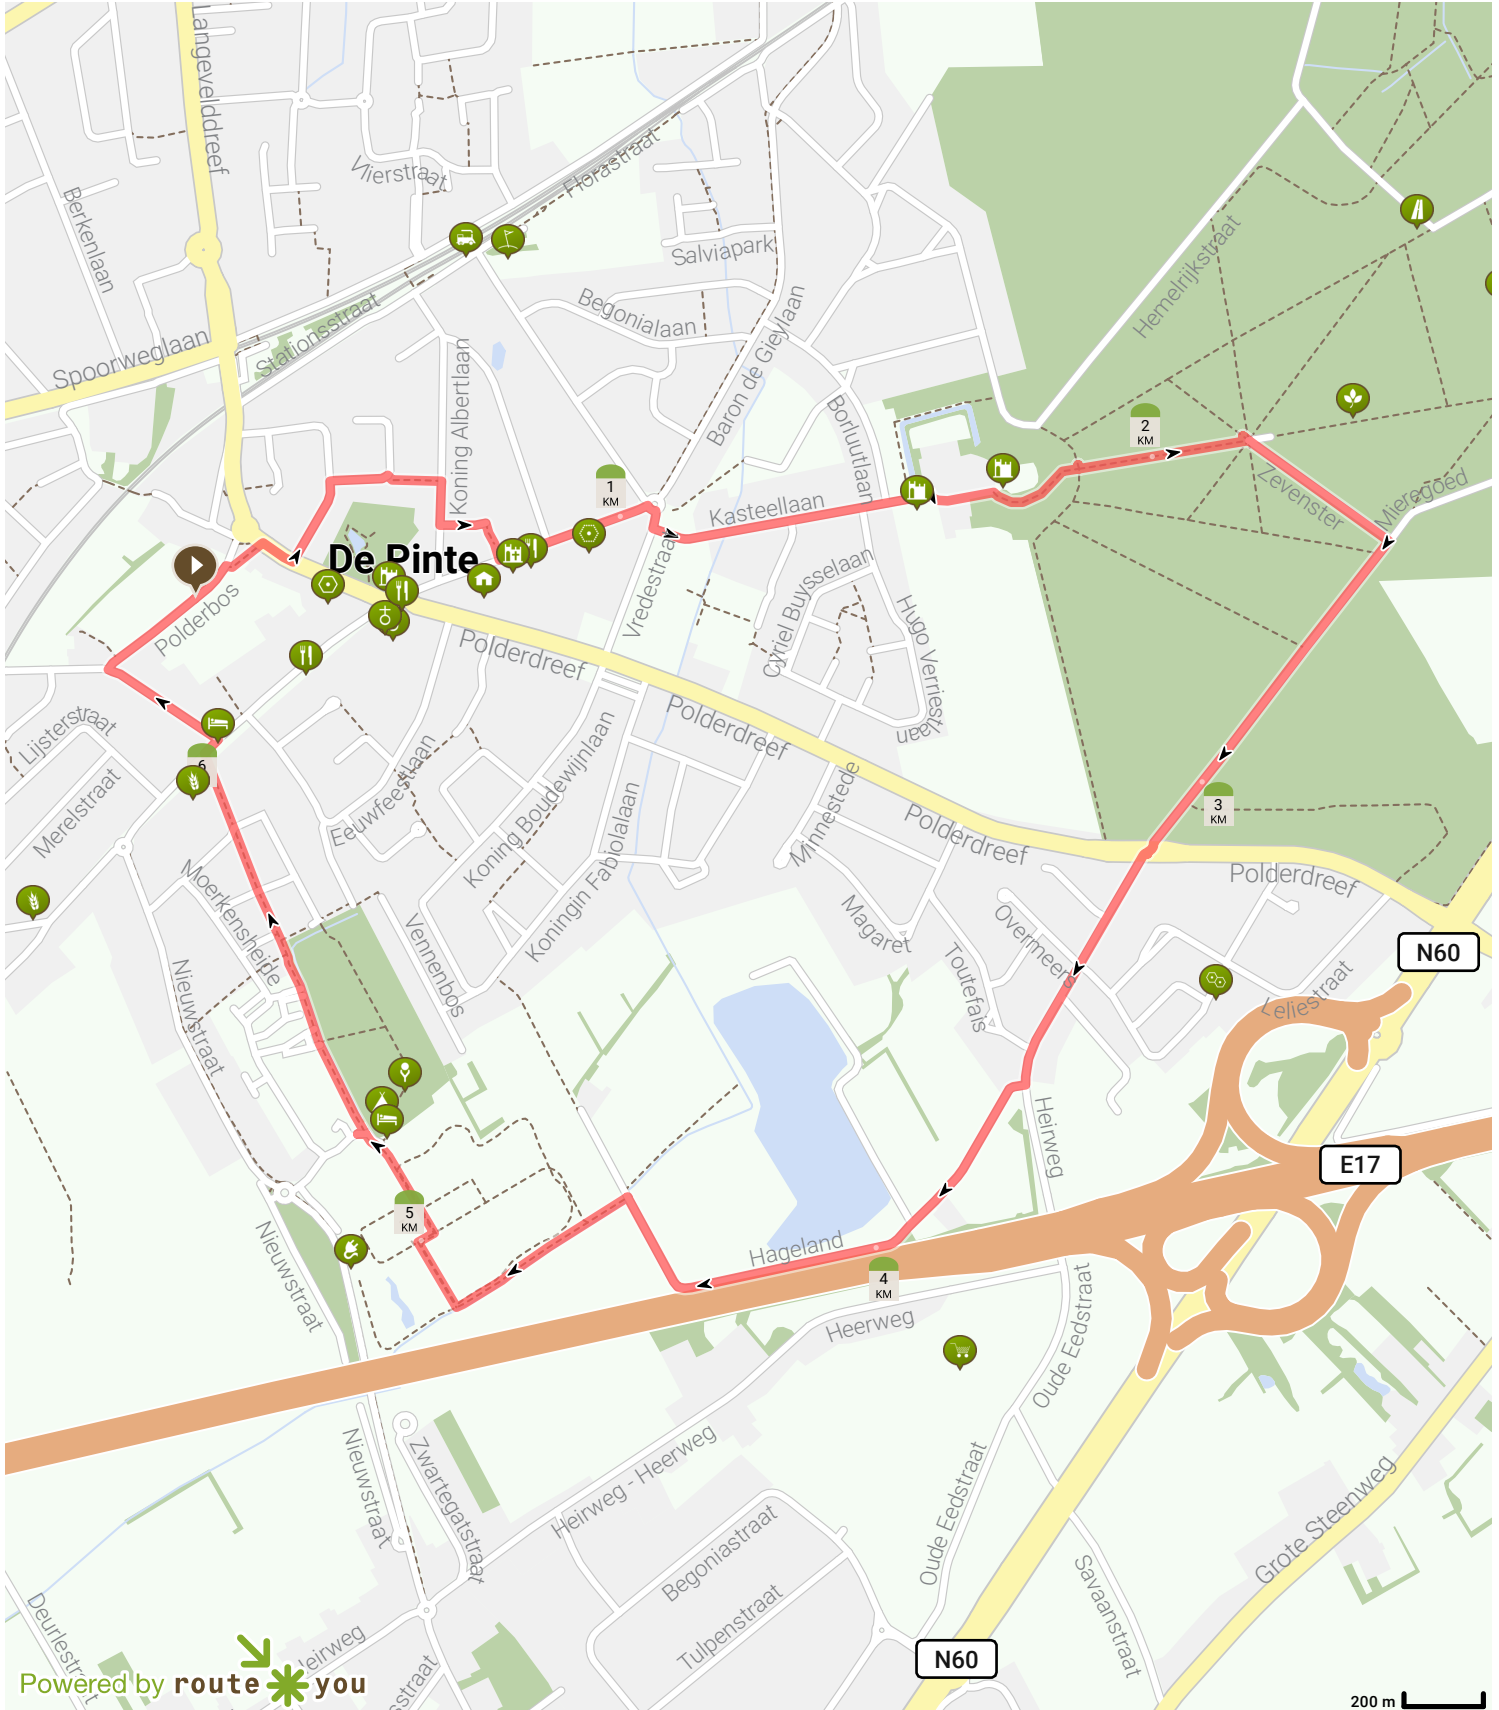

De Pinte LUS - 1

Bekijk op mobiel

Door Etienne

Lengte: 6.41 km

Stijging: 15 m

Moeilijkheidsgraad: 1/10

Polderbos 20, 9840 De Pinte, Vlaanderen, België

Polderbos 20, 9840 De Pinte, Vlaanderen, België

Powered by routeyou

Map Data: © OpenStreetMap Contributors; Cartography: © RouteYou

200 m