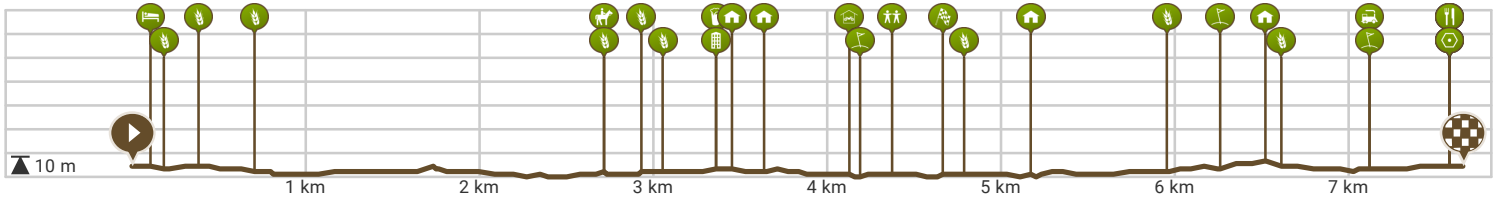

De Pinte - LUS 2 - POSTILJON WANDELCLUB MERELBEKE

Bekijk op mobiel

Door Etienne

- Lengte: 7.65 km
- Stijging: 10 m
- Moeilijkheidsgraad: 2/10

- Polderbos 20, 9840 De Pinte, Vlaanderen, België
- Polderbos 20, 9840 De Pinte, Vlaanderen, België