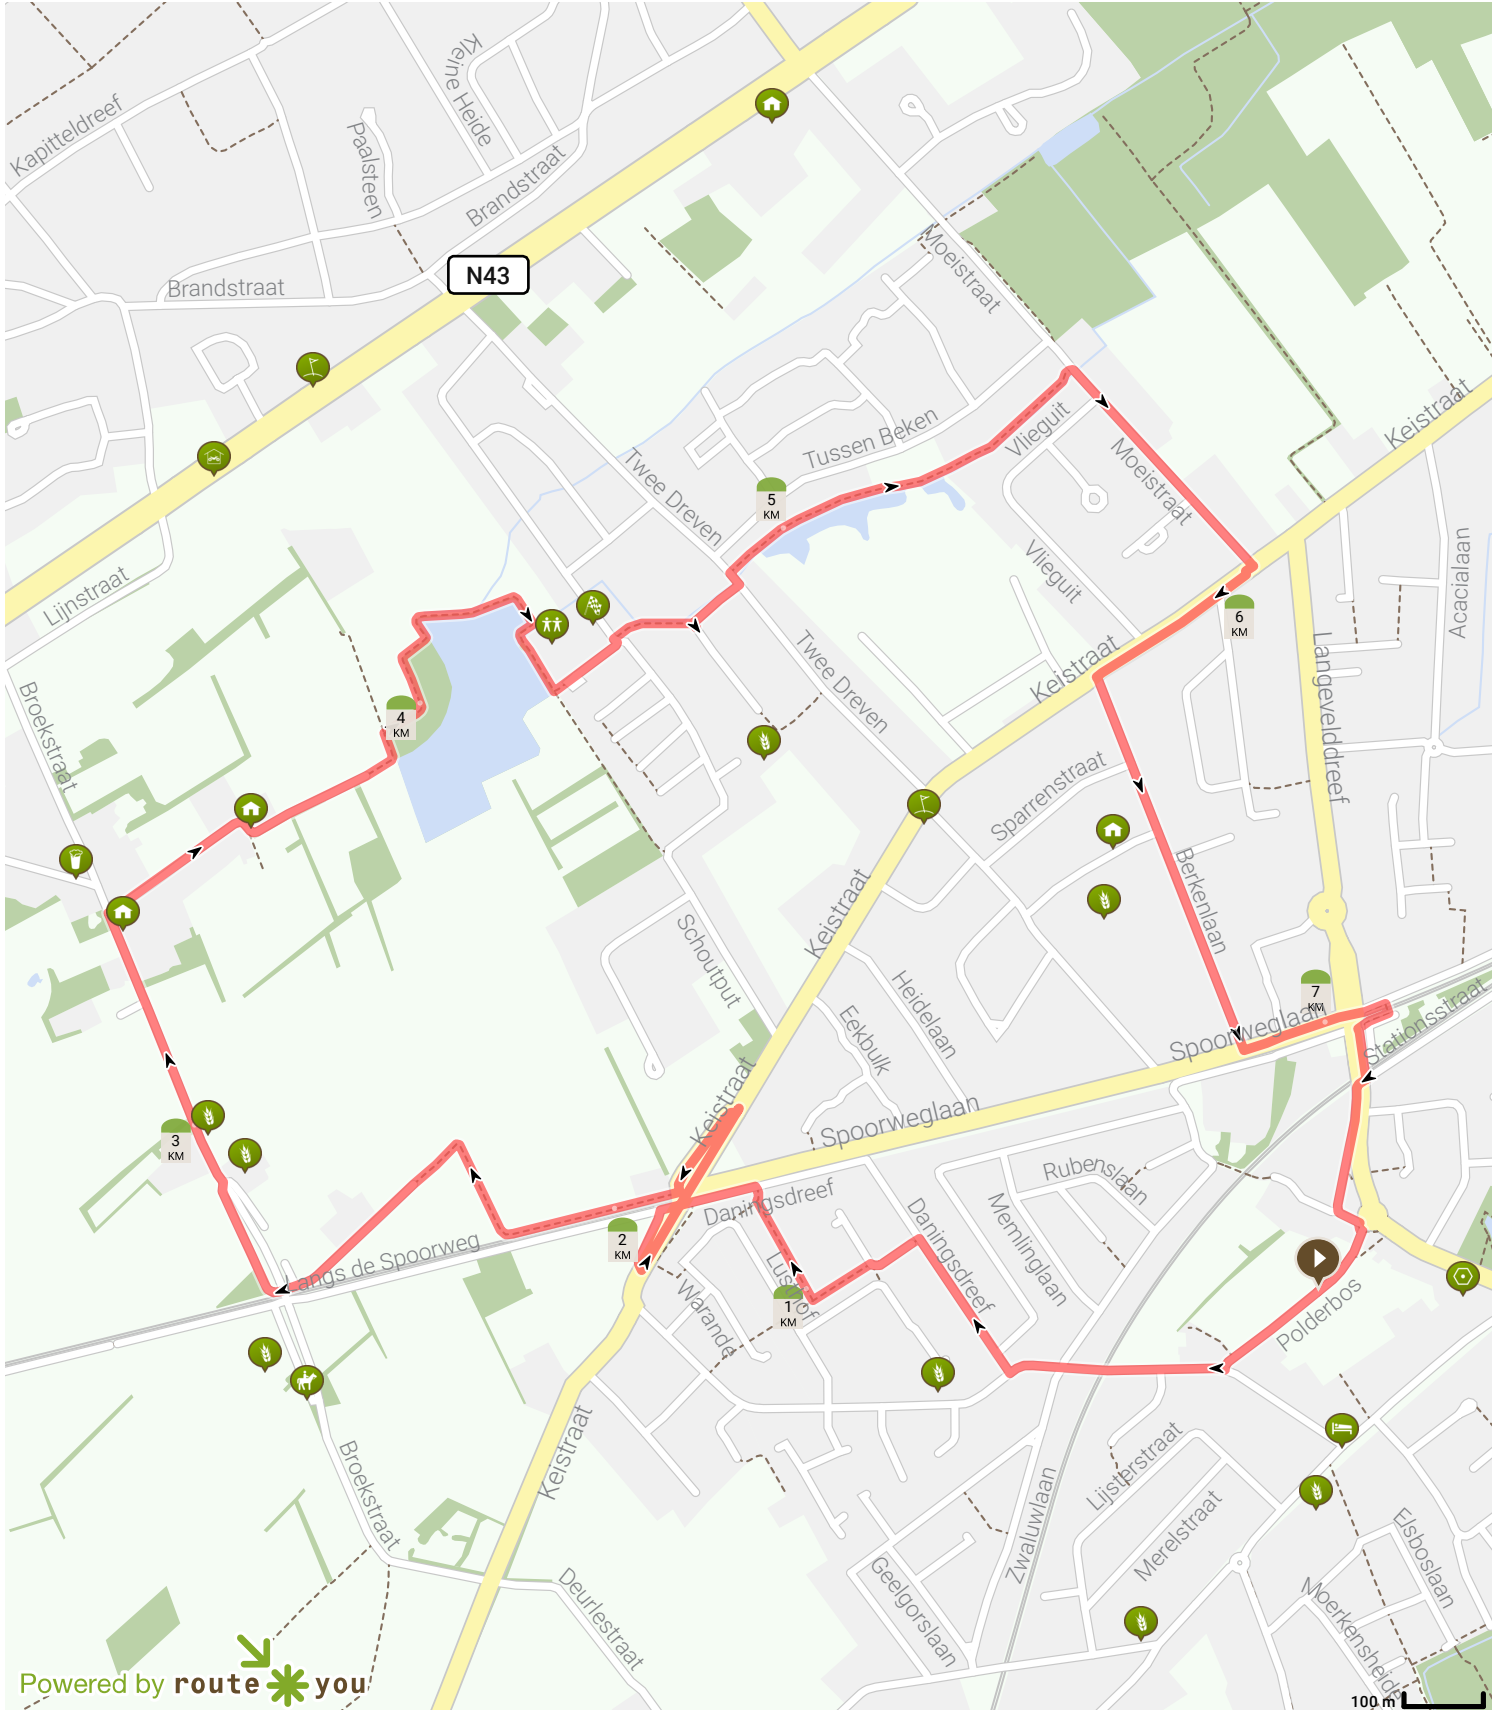

De Pinte - LUS 2 - POSTILJON WANDELCLUB MERELBEKE

Bekijk op mobiel

Door Etienne

- Lengte: 7.65 km
- Stijging: 10 m
- Moeilijkheidsgraad: 2/10

- Polderbos 20, 9840 De Pinte, Vlaanderen, België
- Polderbos 20, 9840 De Pinte, Vlaanderen, België

Powered by **route***you

Map Data: © OpenStreetMap Contributors; Cartography: © RouteYou