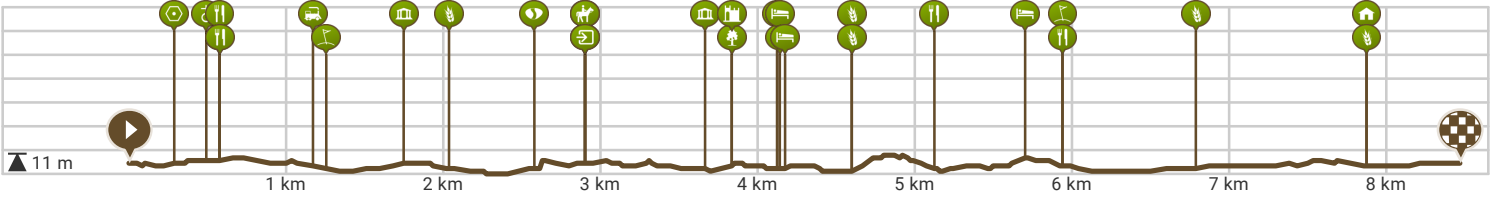

De Pinte- LUS 3

Bekijk op mobiel

Door Etienne

- Lengte: 8.46 km
- Stijging: 23 m
- Moeilijkheidsgraad: 3/10

- Polderbos 20, 9840 De Pinte, Vlaanderen, België
- Polderbos 20, 9840 De Pinte, Vlaanderen, België

Powered by route you

Map Data: © OpenStreetMap Contributors; Cartography: © RouteYou