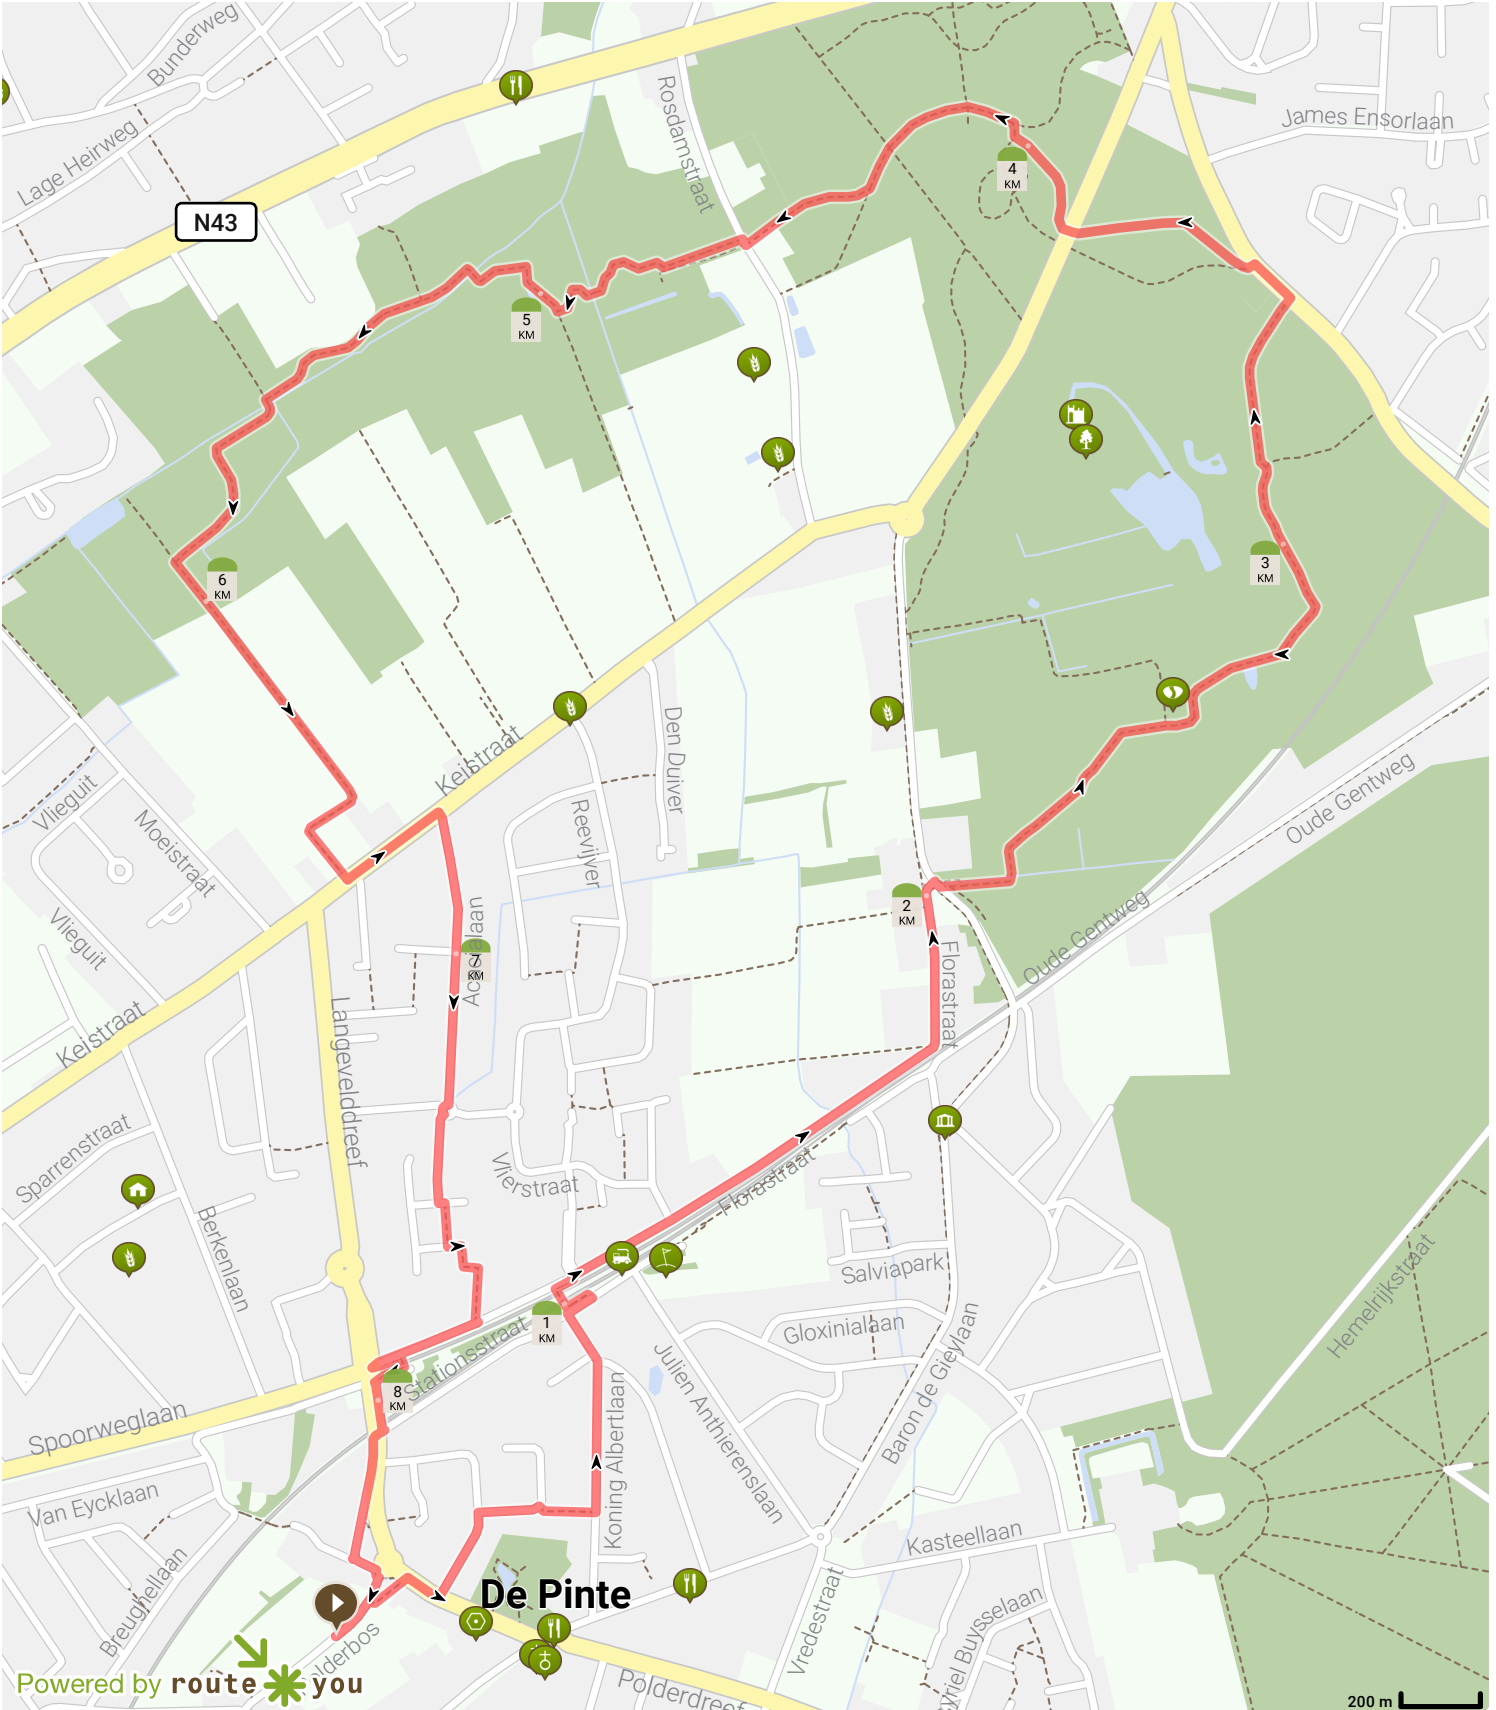

De Pinte- LUS 3

Bekijk op mobiel

Door Etienne

- Lengte: 8.46 km
- Stijging: 23 m
- Moeilijkheidsgraad: 3/10

- Polderbos 20, 9840 De Pinte, Vlaanderen, België
- Polderbos 20, 9840 De Pinte, Vlaanderen, België

Powered by route you

Map Data: © OpenStreetMap Contributors; Cartography: © RouteYou