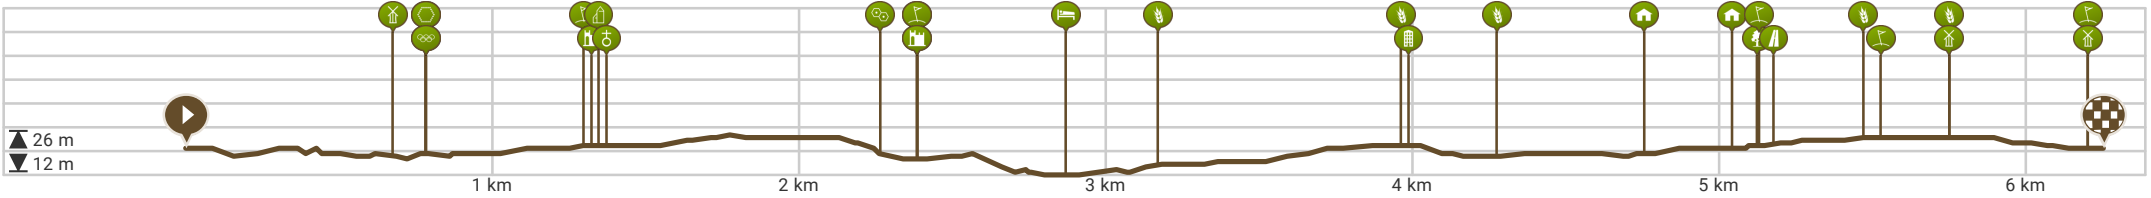

Merelbeke-lus 6,2 km corona wandeling

Bekijk op mobiel

Door Etienne

- Lengte: 6.25 km
- Stijging: 22 m
- Moeilijkheidsgraad: 2/10

- Kloosterstraat 28, 9820 Merelbeke, Vlaanderen, België
- Kloosterstraat 28, 9820 Merelbeke, Vlaanderen, België