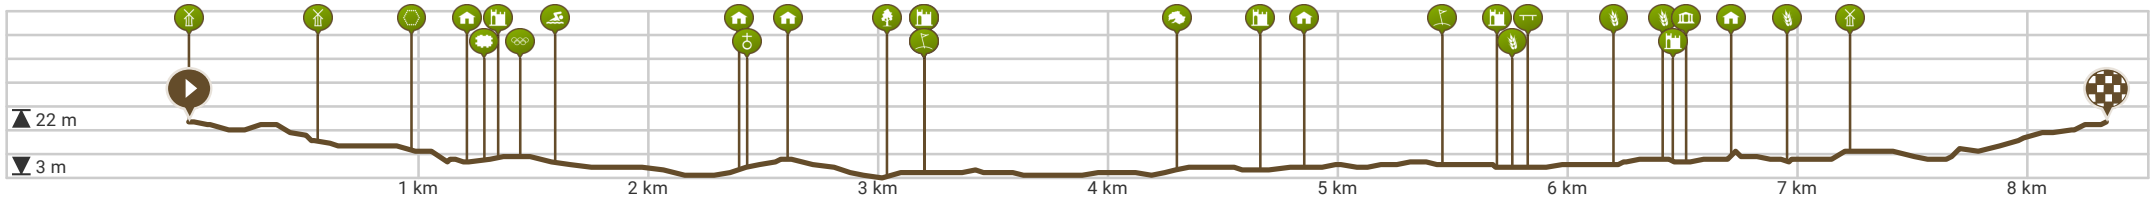

# Merelbeke-lus 8,3 km corona wandeling

Bekijk op mobiel

Door Etienne

Lengte: 8.34 km

Stijging: 24 m

Moeilijkheidsgraad: 3/10

9820 Merelbeke, Vlaanderen, België

9820 Merelbeke, Vlaanderen, België